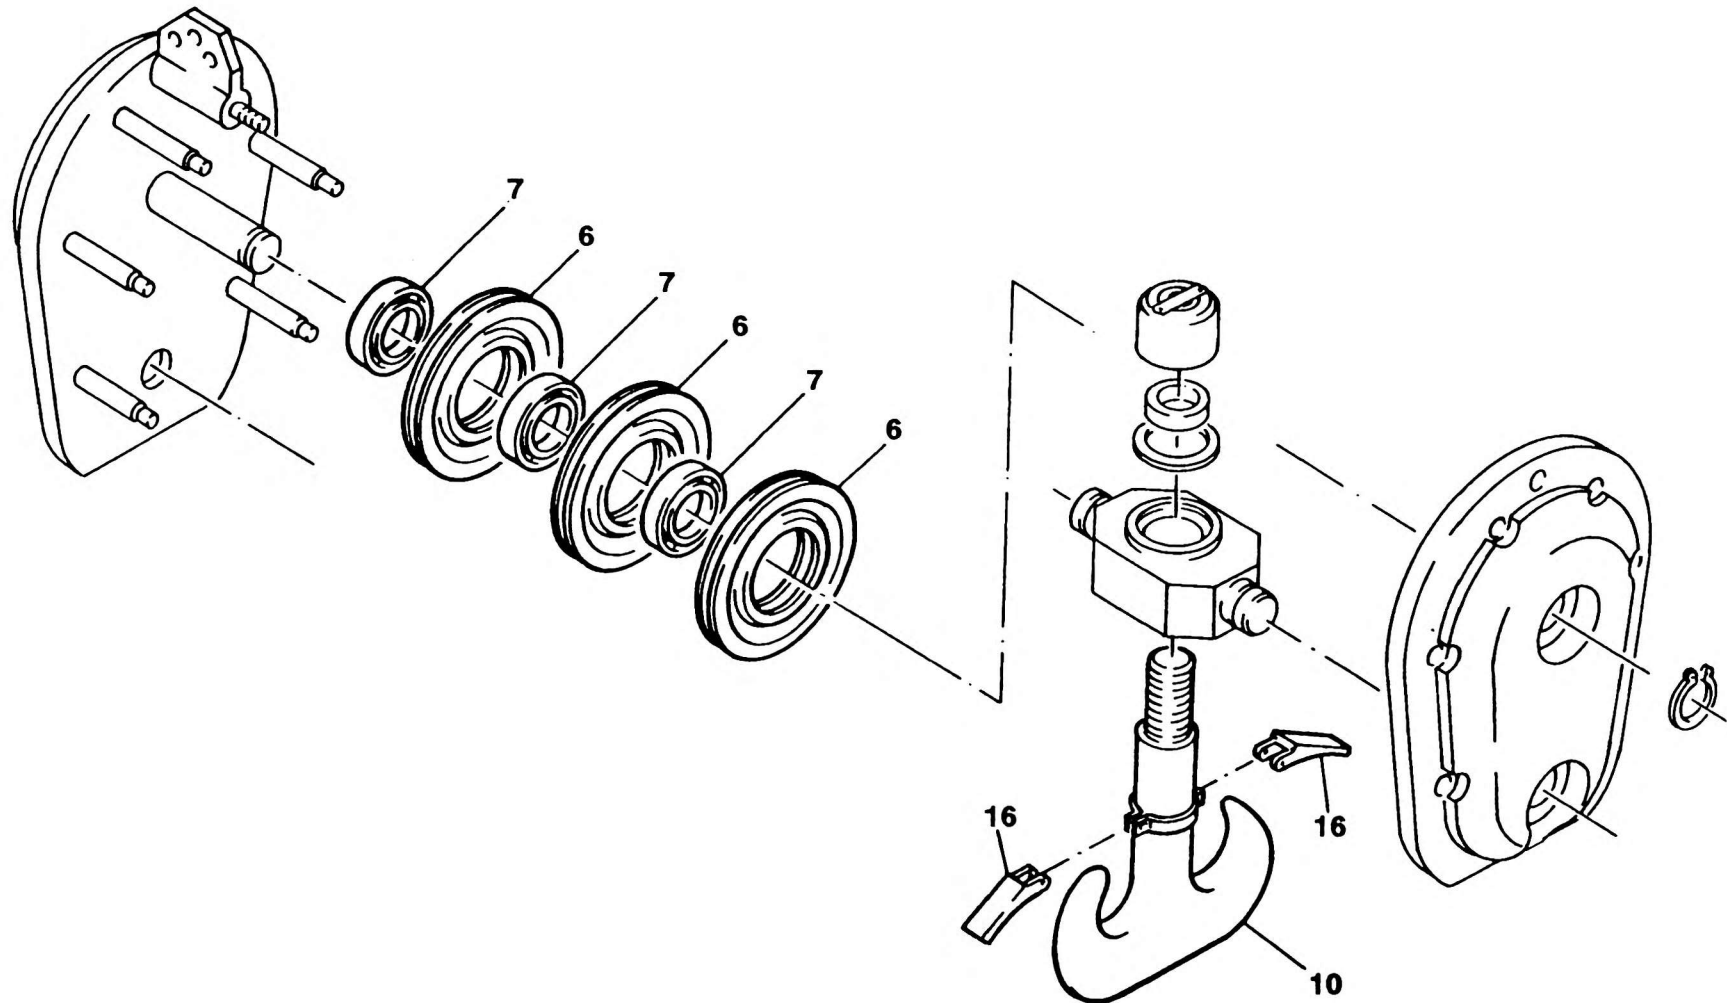

HAKENFLASCHE 45 T (DOPPELHAKEN)
HOOK BLOCK 45 T (DOUBLE HOOK)

BILDТАФЕЛ
PICTORIAL DISPLAY

KMK 4080
BE 750
G 525

09.91

1927859-ETL

1/1

A01_558